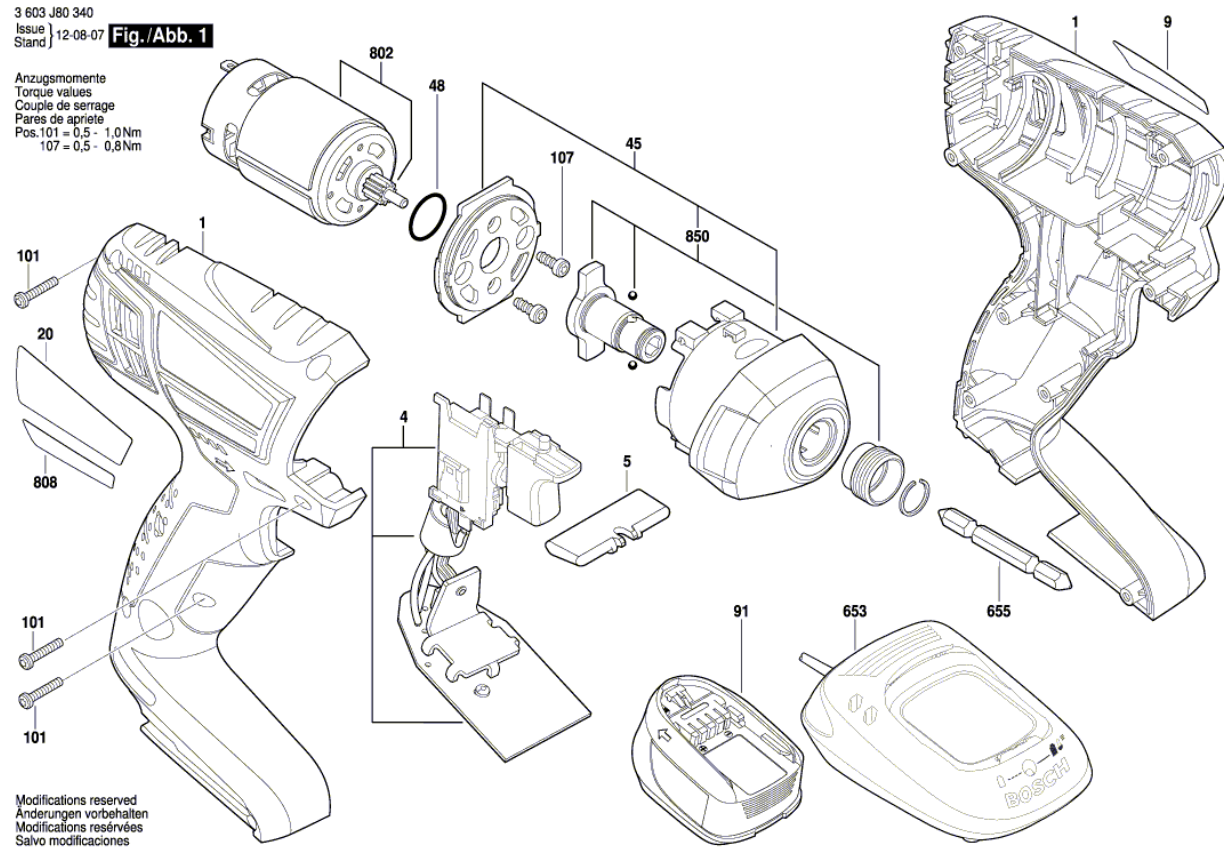

Изображение - модел - Е

Списък на резервните части

Артикул	Каталожен номер	Описание	Изображение
1	2 609 101 063	КОРПУС	1
4	2 609 199 473	СЕТ- КЛЮЧ + ЕЛЕКТРО	1
5	2 609 100 698	Бутон	1
9	2 609 133 423	ТАБЕЛКА PDR 18 LI	1
20	2 609 133 426	ТАБЕЛКА Bosch	1
45	2 609 199 588	СЪЕДИНИТЕЛ	1
48	2 609 170 168	УПЛЪТНЕНИЕ	1
91	1 607 A35 0JM	БАТЕРИЯ PBA 18V/1,5 Ah W-A	1
101	2 609 110 201	TORX-ВИНТ 3x16	1
107	2 609 110 560	ВИНТ	1
653	2 607 225 471	ЗАРЯДНО EU AL 2215 CV 230/14,4-18V, 1h	1
653	2 607 225 967	ЗАРЯДНО GB AL 1830 CV 230/14,4-18V 1h	1
655	2 609 110 343	БИТ	1
802	2 609 199 481	ПОСТОЯННОТОКОВ МОТОР 18V	1
808	1 601 11A 7SB	ТАБЕЛКА	1
850	2 609 199 320	КУПЛУНГ-ДЯЛ	1